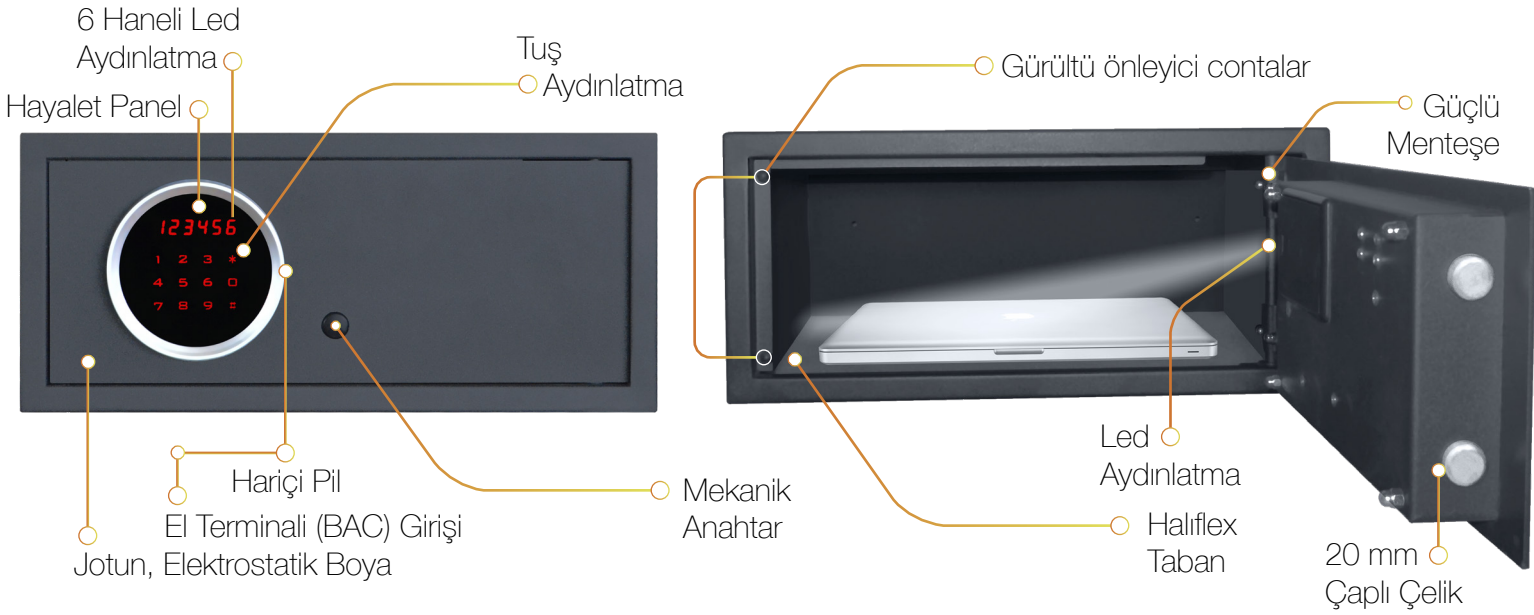

Oda Kasası

- 1000 Kayıt Kapasitesi
- Tuş takımı Aydınlatma
- 3-6 Haneli Şifre Tanımlama
- 17" Laptop Alma Kapasitesi
- El Terminali Bağlantısı (BAC)
- Kurşun İçermez Boya
- 2x20mm Kilitleme Pimleri
- Zemin Halısı
- 4xAA Alkalin Pil